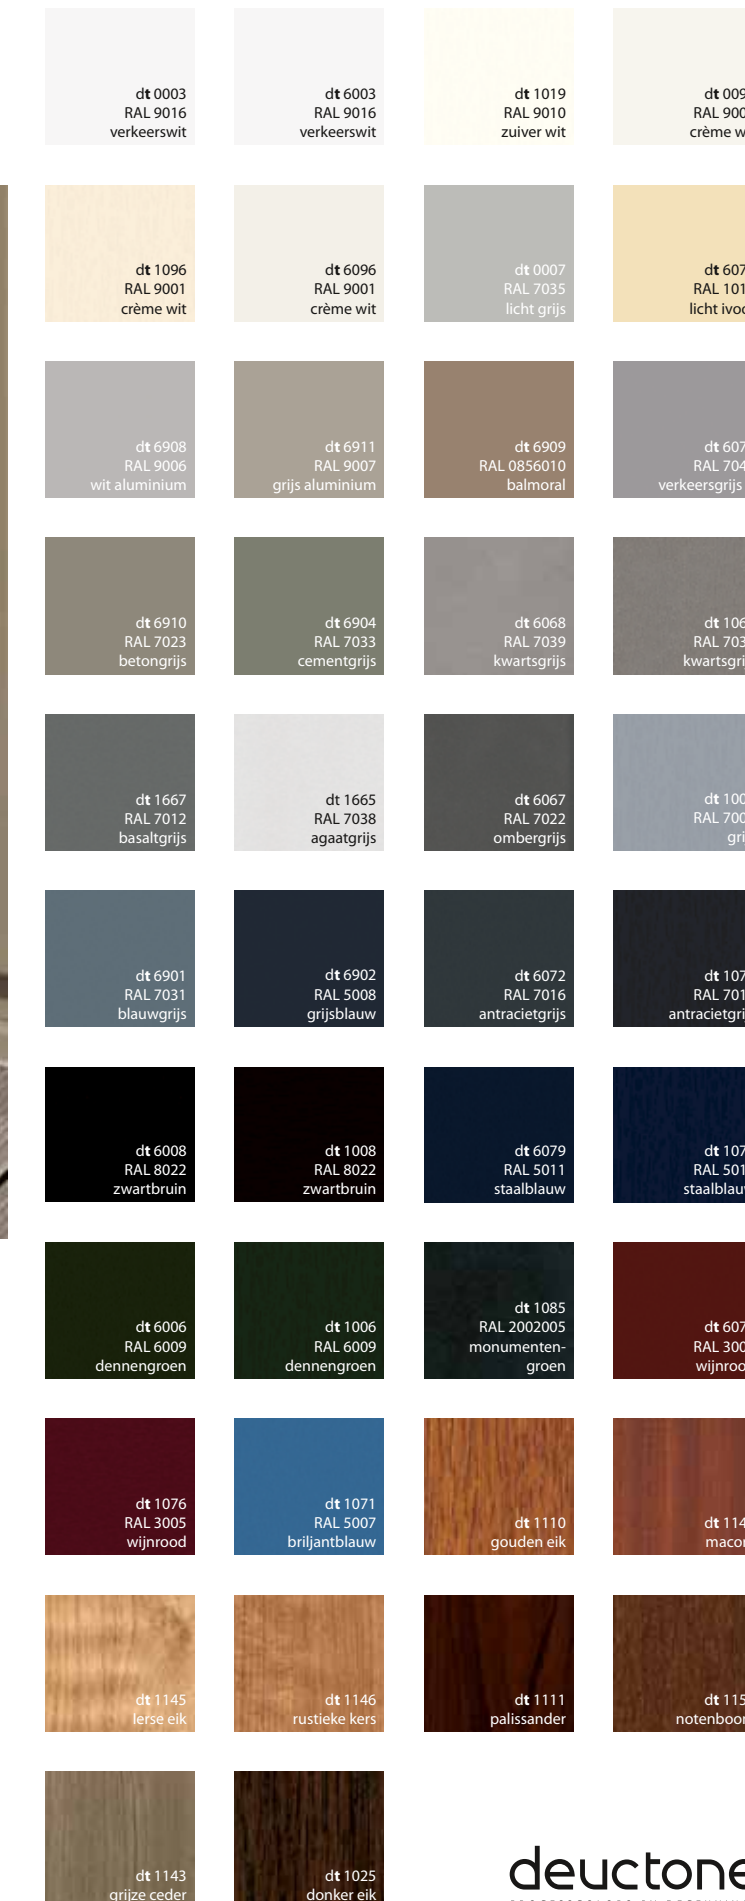

De RAL-coderingen zijn benaderend.

deuctone®
PROCESSCOLORS BY DECEUNINCK