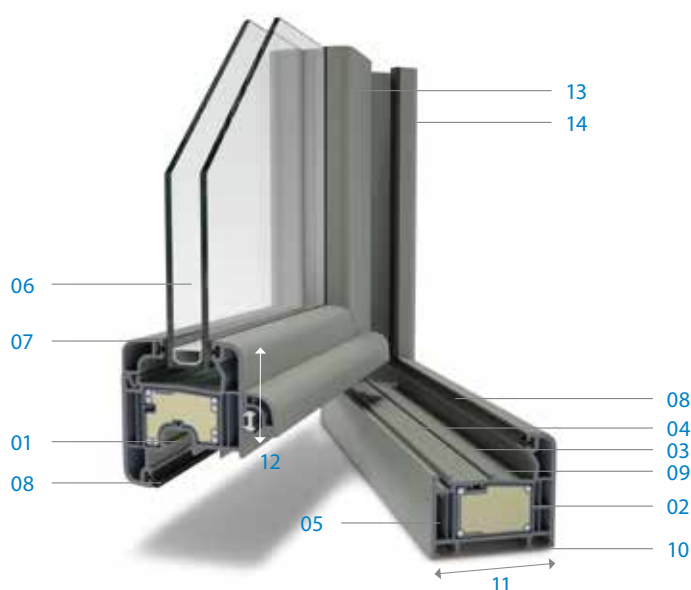

Een extra centrale barrière (03) verhoogt de inbraakwerendheid en beschermt, door het creëren van een droge zone (04), de sluitplaten nog beter tegen vocht en oxidatie.

Prima isolator

Het meerkamersysteem (05) en de unieke revolutionaire Linktrusion-technologie garanderen een uitstekende thermische isolatie of U-waarde. Onmiddellijk gevolg hiervan is een lagere energiefactuur en isolerende prestaties die een stuk beter zijn dan dewelke binnen de EPB-prestatiewetgeving van kracht zijn. Ook de akoestische isolatie is optimaal. De multifunctionele dichtingen en de mogelijke integratie van diverse types & diktes beglazing (06) houden de overtollige decibels buiten.

Uitstekende wind- & waterdichtheid

Performante water- en winddichtheid: de dichtingen fungeren enerzijds als optimale afdichting tussen beglazing en profiel (07) en anderzijds als aanslagdichting tussen kader en vleugel (08).

Perfekte waterafvoer: door de extra centrale barrière (03) en het schuin hellend vlak (09) is er een continue en perfecte waterafvoer. Verborgene drainage (10) is mogelijk.

Bij nieuwbouw kan eveneens gebruik gemaakt worden van het uniek prekader (14). Het innovatieve Deceuninck prekader garandeert een luchtdichte inbouw. Het roept m.a.w. warmteverliezen rond ramen en deuren een halt toe. Meer info via de www.deceuninck.be site.

LINKTRUSION
by deceuninck